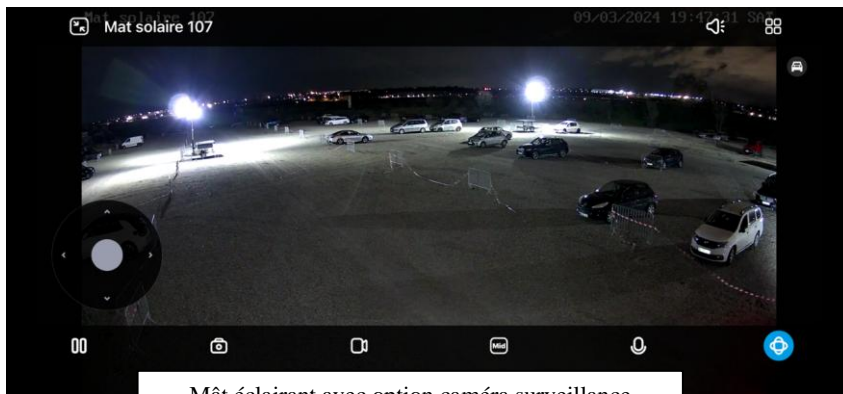

Caméra en option Installer sur mât éclairant

CARACTERISTIQUES

- 4k 8MP Ultra HD
- Réseau 4G LTE
- Panorama 355° avec inclinaison 140°
- Alimentation par Batterie / Solaire
- Détection de Personne / Véhicule
- Alerte de détection sur téléphone
- Vision nocturne en couleur
- Température de Fonctionnement entre - 10°C et 55 °C
- Taille Diamètre 98 mm fois 122 mm
- Poids 496 gr

AVANTAGES

Eclairage et Surveillance
Autonomie
Sécurité
Discrétion

Mât éclairant avec option caméra surveillance