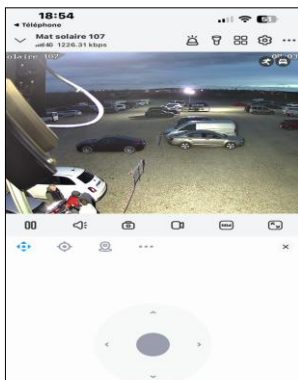

## Caméra en option Installer sur mât éclairant

### CARACTERISTIQUES

- 4k 8MP Ultra HD
- Réseau 4G LTE
- Panorama 355° avec inclinaison 140°
- Alimentation par Batterie / Solaire
- Détection de Personne / Véhicule
- Alerte de détection sur téléphone
- Vision nocturne en couleur
- Température de Fonctionnement entre - 10°C et 55 °C
- Taille Diamètre 98 mm fois 122 mm
- Poids 496 gr

### AVANTAGES

Eclairage et Surveillance  
Autonomie  
Sécurité  
Discrétion

Mât éclairant avec option caméra surveillance

Visualisation sur téléphone portable