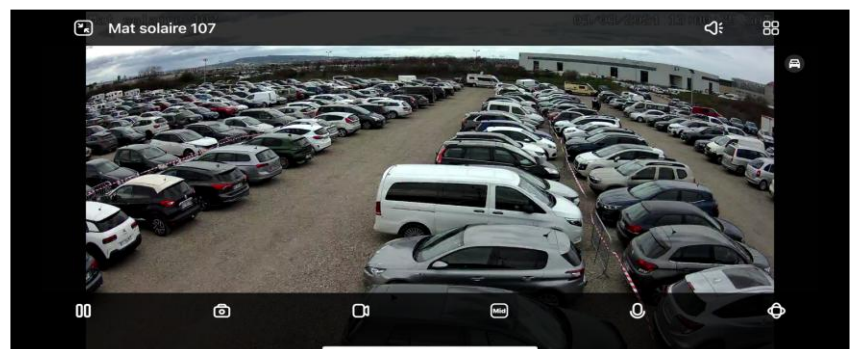

SOLARSIGNS France

Mr Gasse Frantz
ZAC de la Défraisse,
83, avenue du Général Leclerc
30150 Roquemaure
Téléphone : 06.76.98.17.11 / 04.66.82.26.57
Mail: frantz@solarsigns.fr
Site Web: www.solarsigns.fr